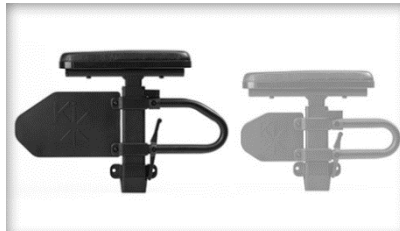

## Freins et options

Freins à pousser, levier droit [RXWLK002]

Freins à pousser, levier courbé [RXWLK001]

Freins à tirer [RXWLK003]

Freins à ciseaux sous le siège [RXWLK007]

Freins compacts (pince) [RXWLK012]

## Accoudoirs et manchettes d'accoudoirs

Accoudoir en T réglable en hauteur, grand  
(11,5"-15" / 29-38 cm)  
[RXARM039] [RXARM040]

Accoudoir en T réglable en hauteur (8,5"-13,5" / 21,6-34 cm)  
[RXARM003] [RXARM004]